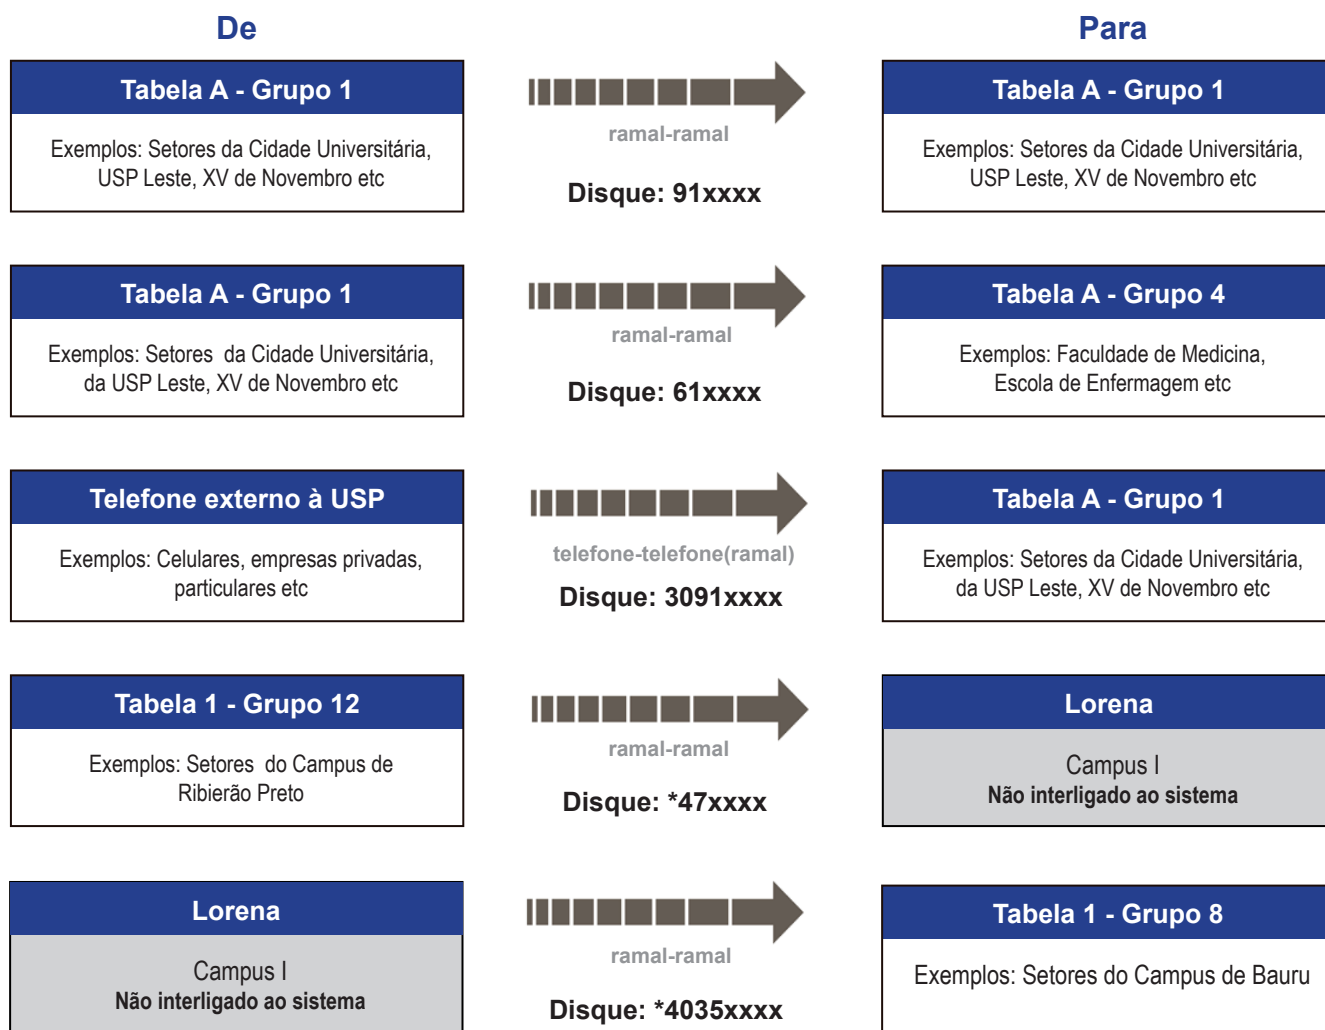

Exemplos: Aplicação nas ligações telefônicas

Nos exemplos **xxxx** significa qualquer número de ramal existente na localidade ou campus USP

Em caso de dúvida, entre em contato com um dos ramais que atende a sua localidade.

CENTRO DE INFORMÁTICA OU SETOR DE TELEFONIA	RAMAIS	
	Antes do dia 30/01/2012	Depois do dia 30/01/2012
CCE - Centro de Computação Eletrônica São Paulo, Capital	6400 6454	916400 916454
CCB - Coordenadoria do campus de Bauru	8308	358308
CIAGRI, Centro de Informática do Campus "Luiz de Queiroz"	4515	294515
CIRP - Centro de Informática de Ribeirão Preto	4000	424000
CISC - Centro de informática de São Carlos	9188 9142	739188 739142
EEL - Lorena	5114	5114